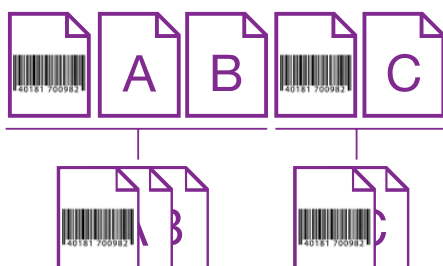

Fonction⁺

Barcode Utility

La Fonction⁺ Barcode Utility vous permet d'organiser vos documents via la lecture de codes-barres.

Les avantages de la Fonction⁺ Barcode Utility :

Gain de temps

Rationalisez votre processus de workflow en utilisant des documents numérisés avec des codes-barres. Regroupez, renommez et redirigez l'information de manière automatique.

Sécurisation des impressions

Créez avec cette Fonction⁺ un flux de travail structuré et clair, vous permettant de réduire le risque de perte de fichiers dans un environnement partagé.

Réduction du risque d'erreurs

Retrouvez facilement vos documents en automatisant le process et en utilisant les données de codes-barres présents. Vos fichiers peuvent être sauvegardés de manière cohérente avec le bon nom au bon endroit.

Les fonctionnalités de la Fonction⁺ Barcode Utility :

Regrouper

Regroupez des lots de documents de plusieurs pages. Séparez les différents lots de manière automatique, et ce, en utilisant des codes-barres.

Renommer

Associez un nom à vos codes-barres puis attribuez-les à vos documents afin de les renommer de manière automatique. Vous les retrouverez en toute simplicité.

Rediriger

Archivez automatiquement vos documents dans le dossier de votre choix : factures, devis, contrats. Un code-barres suffit pour planifier chaque chemin de stockage.

Comment obtenir cette Fonction⁺ ?

La Fonction⁺ Barcode Utility est disponible à l'achat chez votre revendeur.

Une fois cette Fonction⁺ activée par vos soins sur votre produit Brother, vous pourrez l'utiliser pleinement.

Pour plus d'informations, rendez-vous sur :

brother.fr

Produits compatibles

Gamme laser monochrome :

DCP-L5500DN • DCP-L6600DW • MFC-L5700DN, MFC-L5750DW • MFC-L6800DW • MFC-L6900DW

Gamme laser couleur :